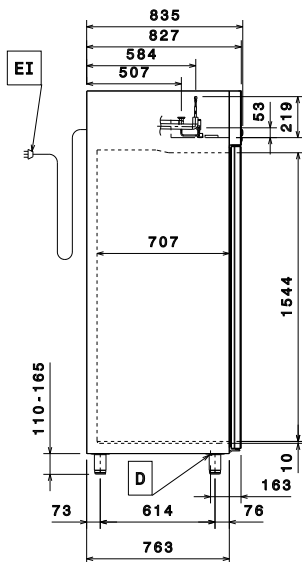

Sivulta

EI = Sähköliitäntä
RI = jäähdytysliitäntä, keskuskone
RO = Keskuskoneiliitäntä