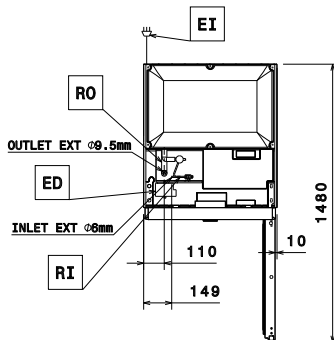

Sisältyvät varusteet

- 3 kpl Ritiälhyilly GN 2/1, rilsan + johdepari PNC 881020

Lisävarusteet

- Hyllyn kannatinpari 670L/1430L (ruostumaton teräs) PNC 880242
- 8 kalalaatikon sarja PNC 880243
- Erotin 670 & 1430 I kylmäkaapeille PNC 880248
- Jalkapoljin kylmäkaapeille, Pro-/Ecostore PNC 880324
- Allas valepohjalla GN 1/1, muovia PNC 880705
- Johteikko 10 leipomopellille (400x600mm) PNC 881003
- Ritiälhyilly GN 2/1, rilsan PNC 881004
- RST ritiälhyilly GN 2/1 PNC 881016
- RST ritiälhyilly GN 2/1 + johdepari PNC 881018
- Ritiälhyilly GN 2/1, rilsan + johdepari PNC 881020
- RST johdepari 670 / 1430 L kylmäkaapeille PNC 881021
- GN 2/1 astia kannella PVC + johdepari PNC 881039
- GN 2/1 reiitetty hylly PNC 881042
- GN 1/1 lankakori, rilsan, k=150 mm PNC 881043
- GN 2/1 lankakori, rilsan, k=150 mm + johdepari PNC 881047
- Erillinen jäähdytysyksikkö ecostore 670L pakastekaapeille PNC 881123

Edestä

Sivulta

EI = Sähköliitäntä
 RI = jäähdytysliitäntä, keskuskone
 RO = Keskuskoneiliitäntä

Päältä

Sähkö

Jännite:	220-240 V/1 ph/50/60 Hz
Liitäntäteho, maksimi:	0.17 kW
Liitäntätyyppi:	CE-SCHUKO

Avaintieto

Ovien lkm.:	1
Oven saranat:	
Ulkomitat, leveys:	710 mm
Ulkomitat, syvyys:	835 mm
Ulkomitat, syvyys ovet auki:	1480 mm
Ulkomitat, korkeus:	2050 mm
Ovien lukumäärä ja tyyppi:	1 Umpi
Sisämitat (leveys):	560 mm
Sisämitat (syvyys):	707 mm
Sisämitat (korkeus):	1544 mm
Nettopaino:	102 kg
Materiaali, ulkopinnat:	R.S.T. AISI 304 - Din 1.4301
Materiaali, sisäpinnat:	R.S.T. AISI 304 - Din 1.4301
Kapasiteetti:	670 L