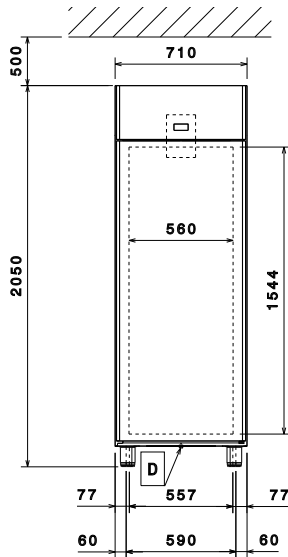

Edestä

Sivulta

EI = Sähköliitäntä
RI = jäähdytysliitäntä, keskuskone
RO = Keskuskoneiliitäntä

Päältä

Sähkö

Jännite:	220-240 V/1 ph/50/60 Hz
Liitäntäteho, maksimi:	0.17 kW
Liitäntätyyppi:	CE-SCHUKO

Avaintieto

Ovien lkm.:	1
Oven saranat:	
Ulkomitat, leveys:	710 mm
Ulkomitat, syvyys:	835 mm
Ulkomitat, syvyys ovet auki:	1480 mm
Ulkomitat, korkeus:	2050 mm
Ovien lukumäärä ja tyyppi:	1 Umpi
Sisämitat (leveys):	560 mm
Sisämitat (syvyys):	707 mm
Sisämitat (korkeus):	1544 mm
Nettopaino:	102 kg
Materiaali, ulkopinnat:	R.S.T. AISI 304 - Din 1.4301
Materiaali, sisäpinnat:	R.S.T. AISI 304 - Din 1.4301
Kapasiteetti:	670 L

Jäähdytystieto

Ohjaustyyppi:	Digitaalinen
Käyttölämpötila Min.:	-22 °C
Käyttölämpötila Max.:	-15 °C
Käyttötila	Puhallus
Sulatusstyyppi	Sähkö

Vastuullisuus

Äänitaso:	45 dBA